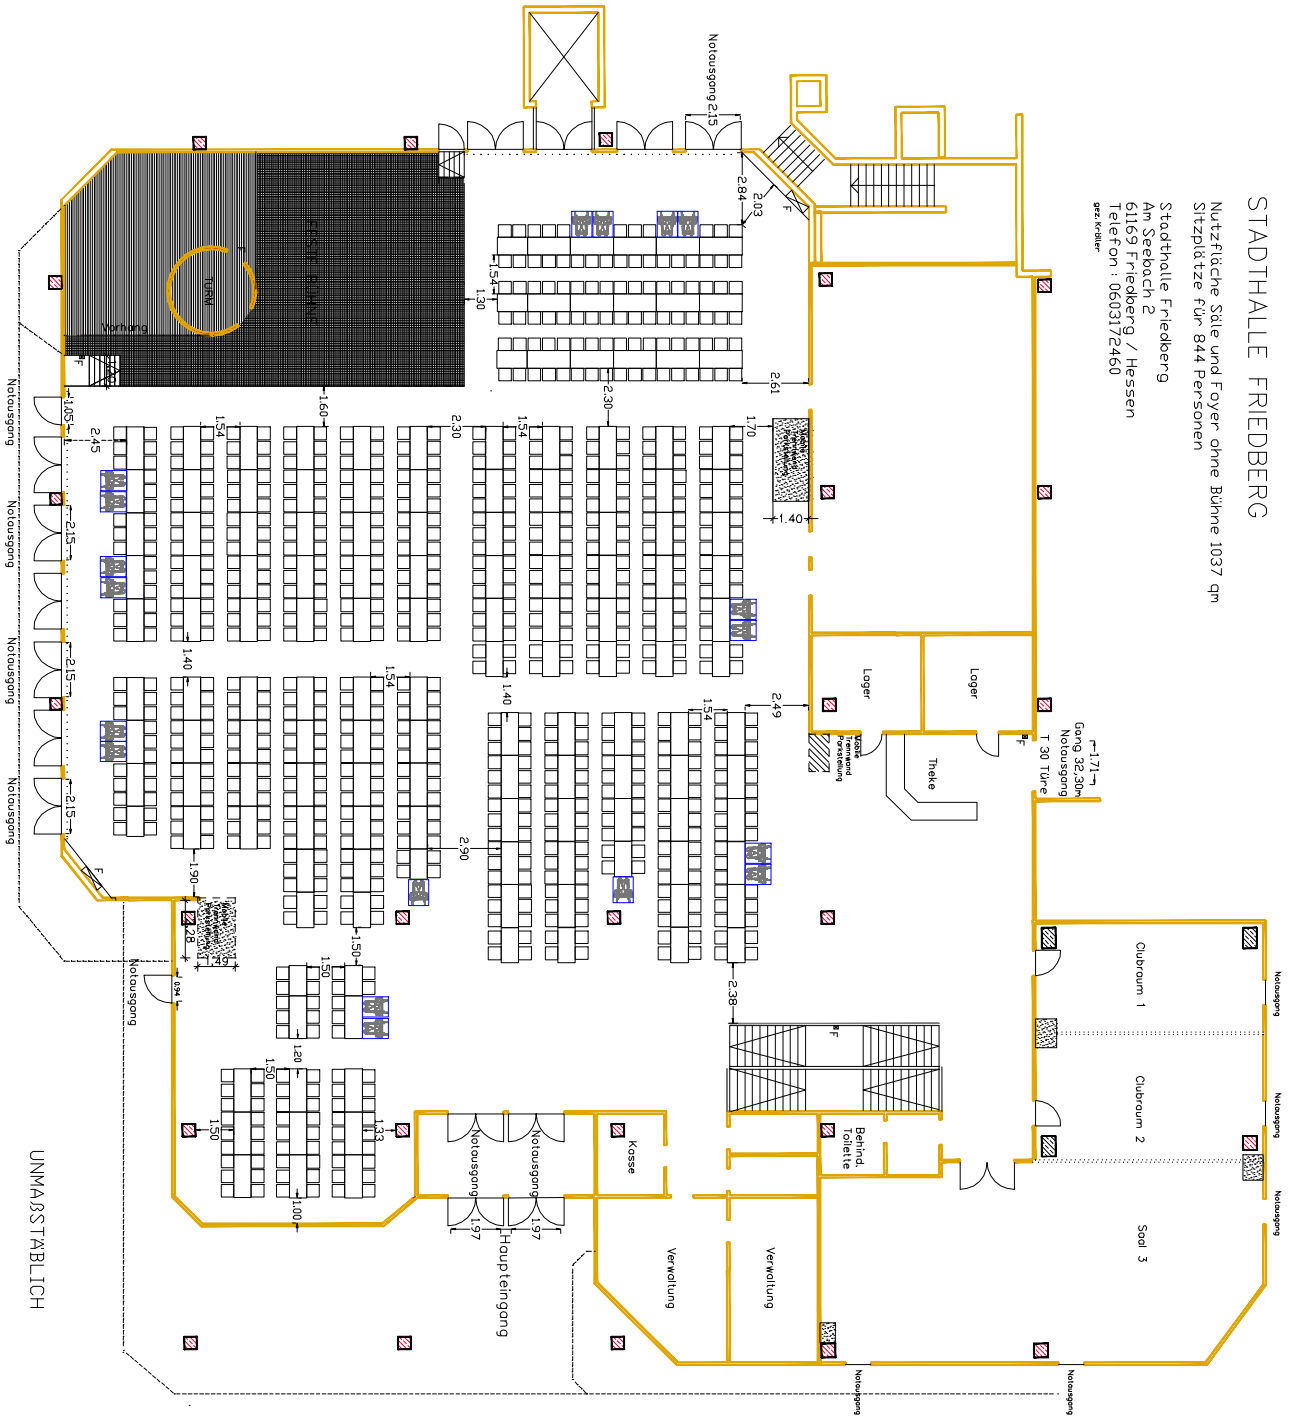

STADTHALLE FRIEDBERG

Nutzfläche Säle und Foyer ohne Bühne 1037 qm
Sitzplätze für 844 Personen

Stadthalle Friedberg
Am Seebach 2
61169 Friedberg / Hessen
Telefon : 0603172460
gez. Müller

UNMÄSSTÄBLICH